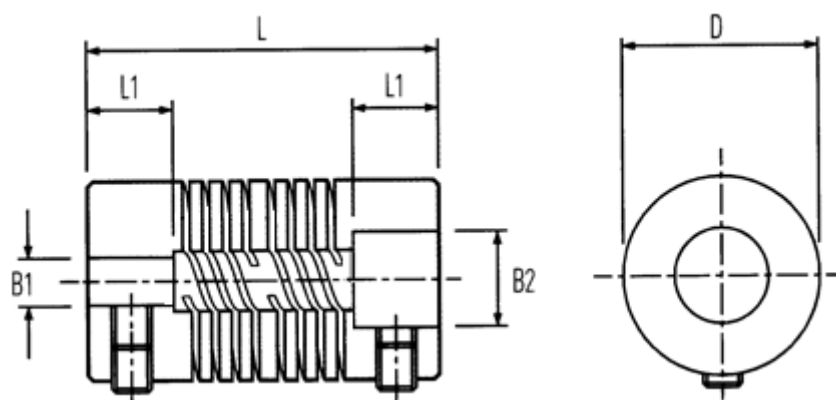

Varenummer: 339702090000  
Beskrivelse: Multibeam 6 kobling 702.09.0000  
Rustfast og Pinolskrue

## Mål

B1: Forboret	= 2.0	Spidsmoment NM = 1.50
B2: Forboret	= 4.00	Sætskrue = M2,5
D	= 9.5	
L	= 19.6	
L1	= 5.3	
Maks. B1 & B2	= 4.76	
Max parallelforskydning	= 3	
Max vinkelforskydning	= 0.12	